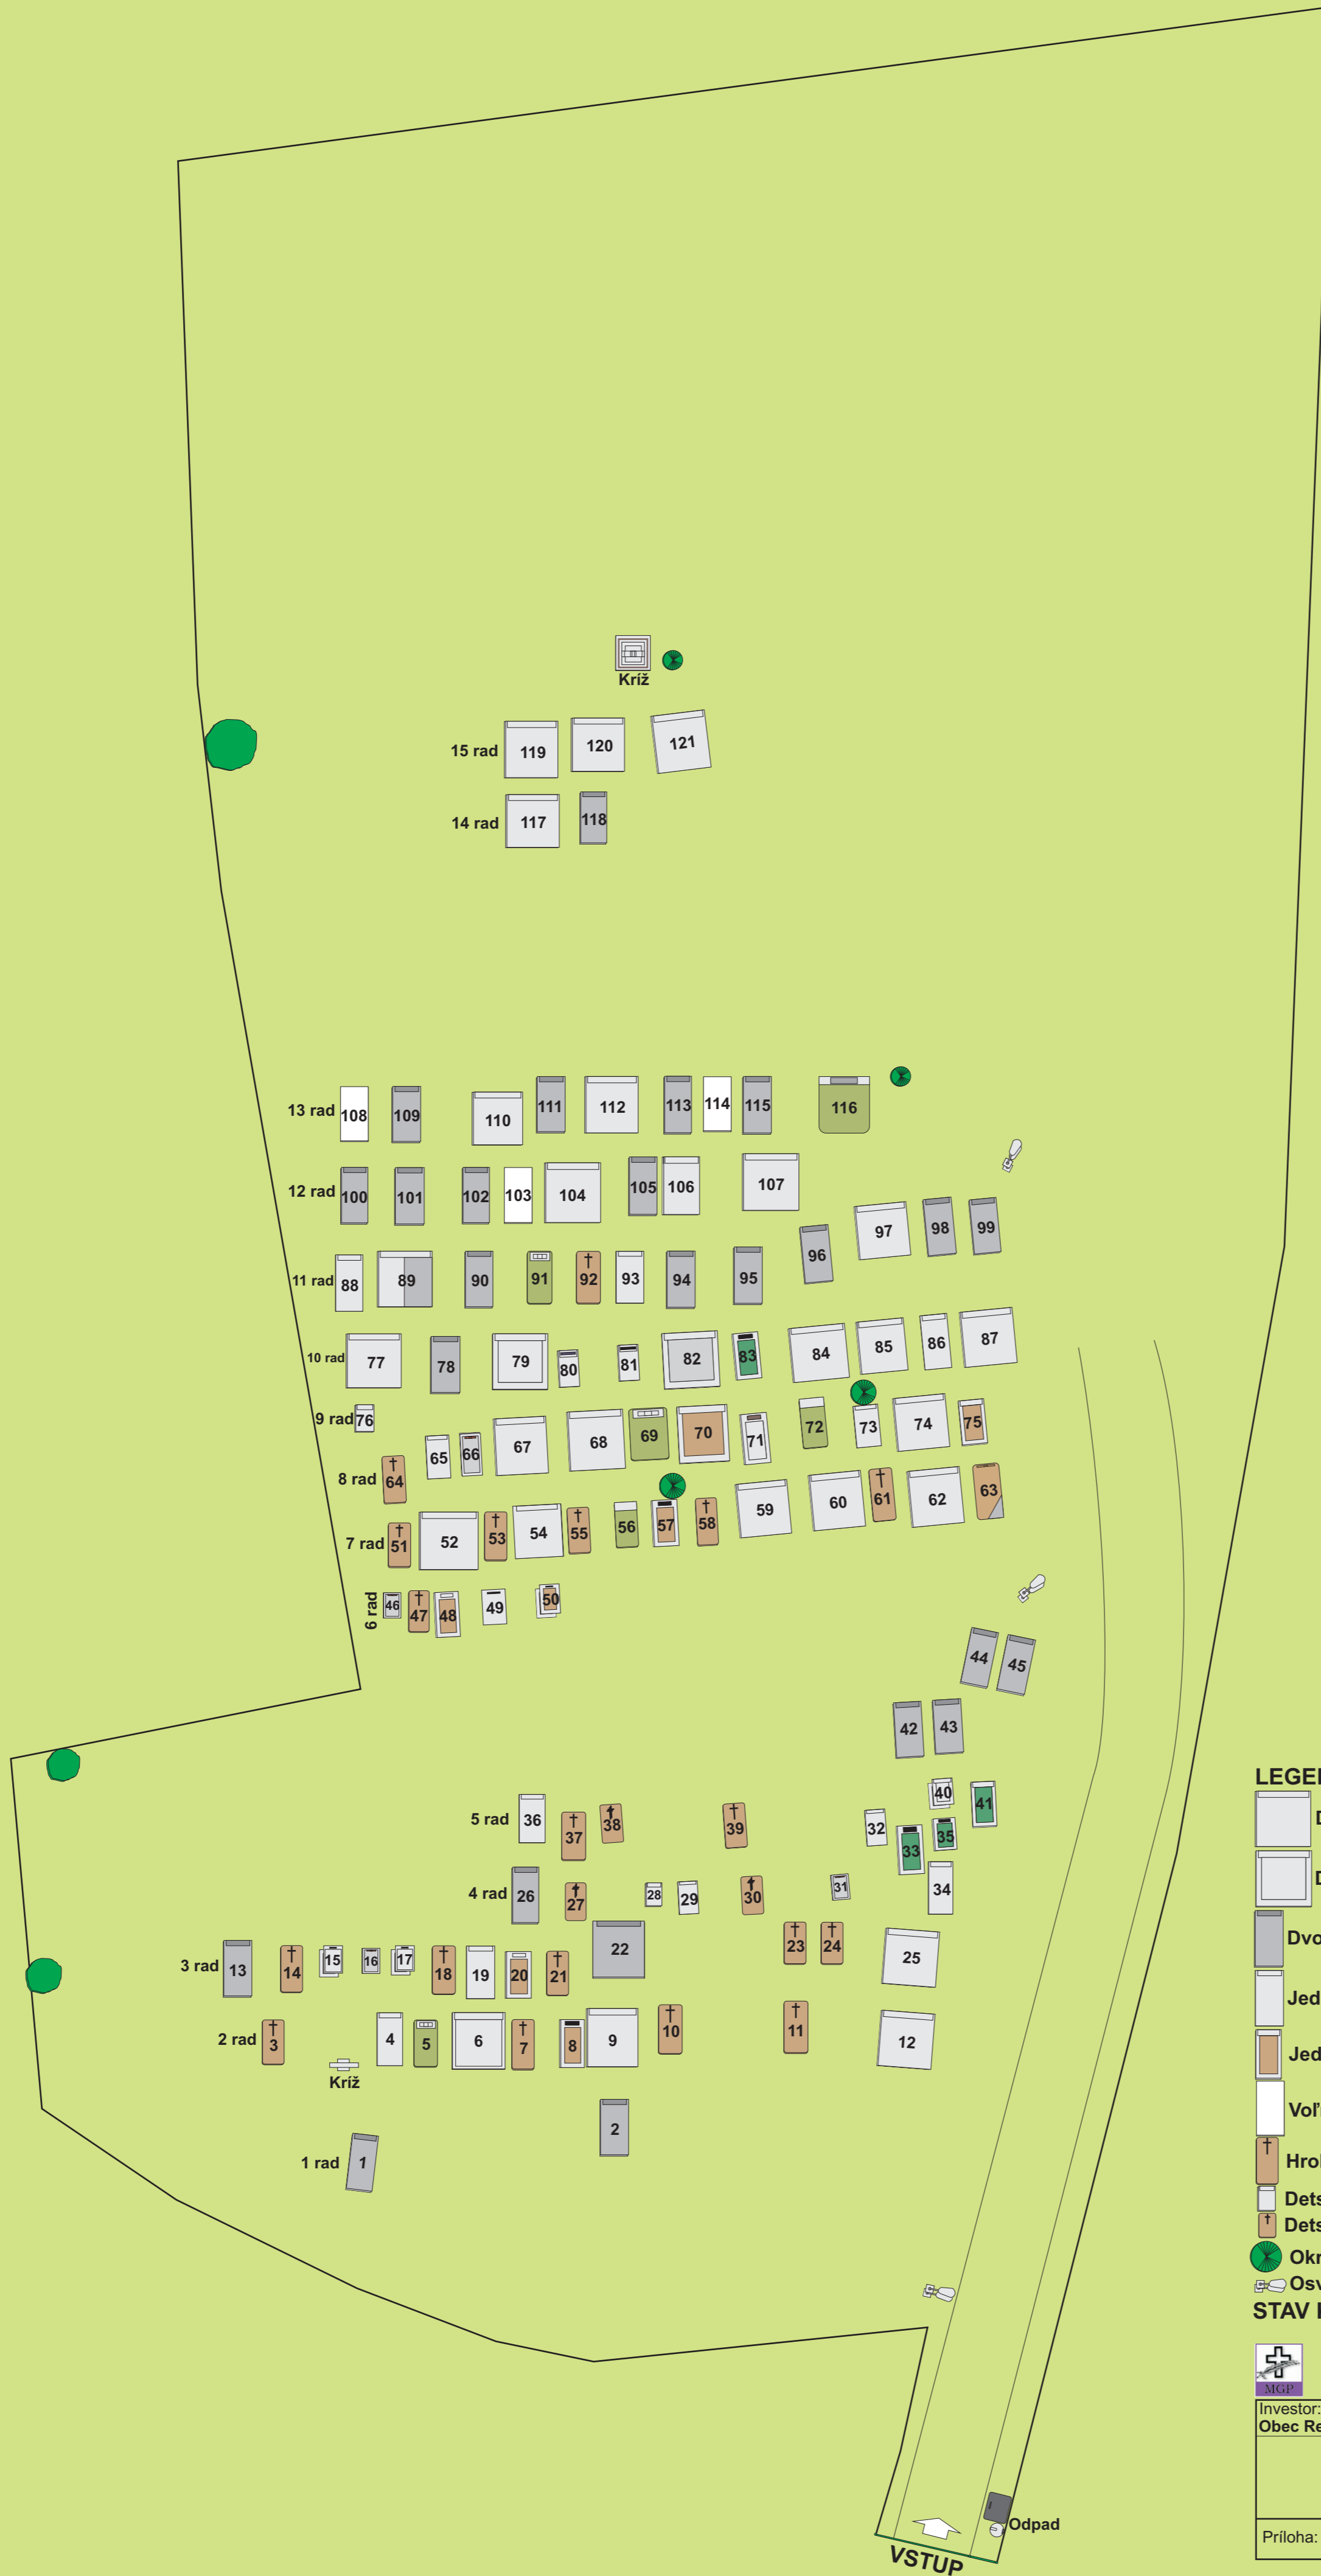

CINTORÍN V OBCI REPEJOV MIERKA = 1 : 200

SITUAČNÝ PLÁN HROBOVÝCH MIEST

LEGENDA:

- Dvojhrob
 - Dvojhrob s ohrubou
 - Dvojhrob, hrobka nad sebou
 - Jednohrob
 - Jednohrob s ohrubou
 - Voľné hrobové miesto
 - Hrob označený krížom, drevo, kov, betón
 - Detský hrob
 - Detský hrob označený krížom
 - Okrasné kríky ihličnaté
 - Osvetlenie
- STAV K 27.09.2017

Investor: Obec Repejov	Miesto: Repejov - Pravrovce	Vypracoval: Milan GROŠKO
Pasportizácia hrobov a návrh voľných hrobových miest na miestnom cintoríne v obci REPEJOV - PRAVROVCE		Formát: A 2
		Dátum: júl 2012
		Stupeň: pasport
		Mierka: 1 : 200
Príloha: Zakreslenie polohy hrobových miest		