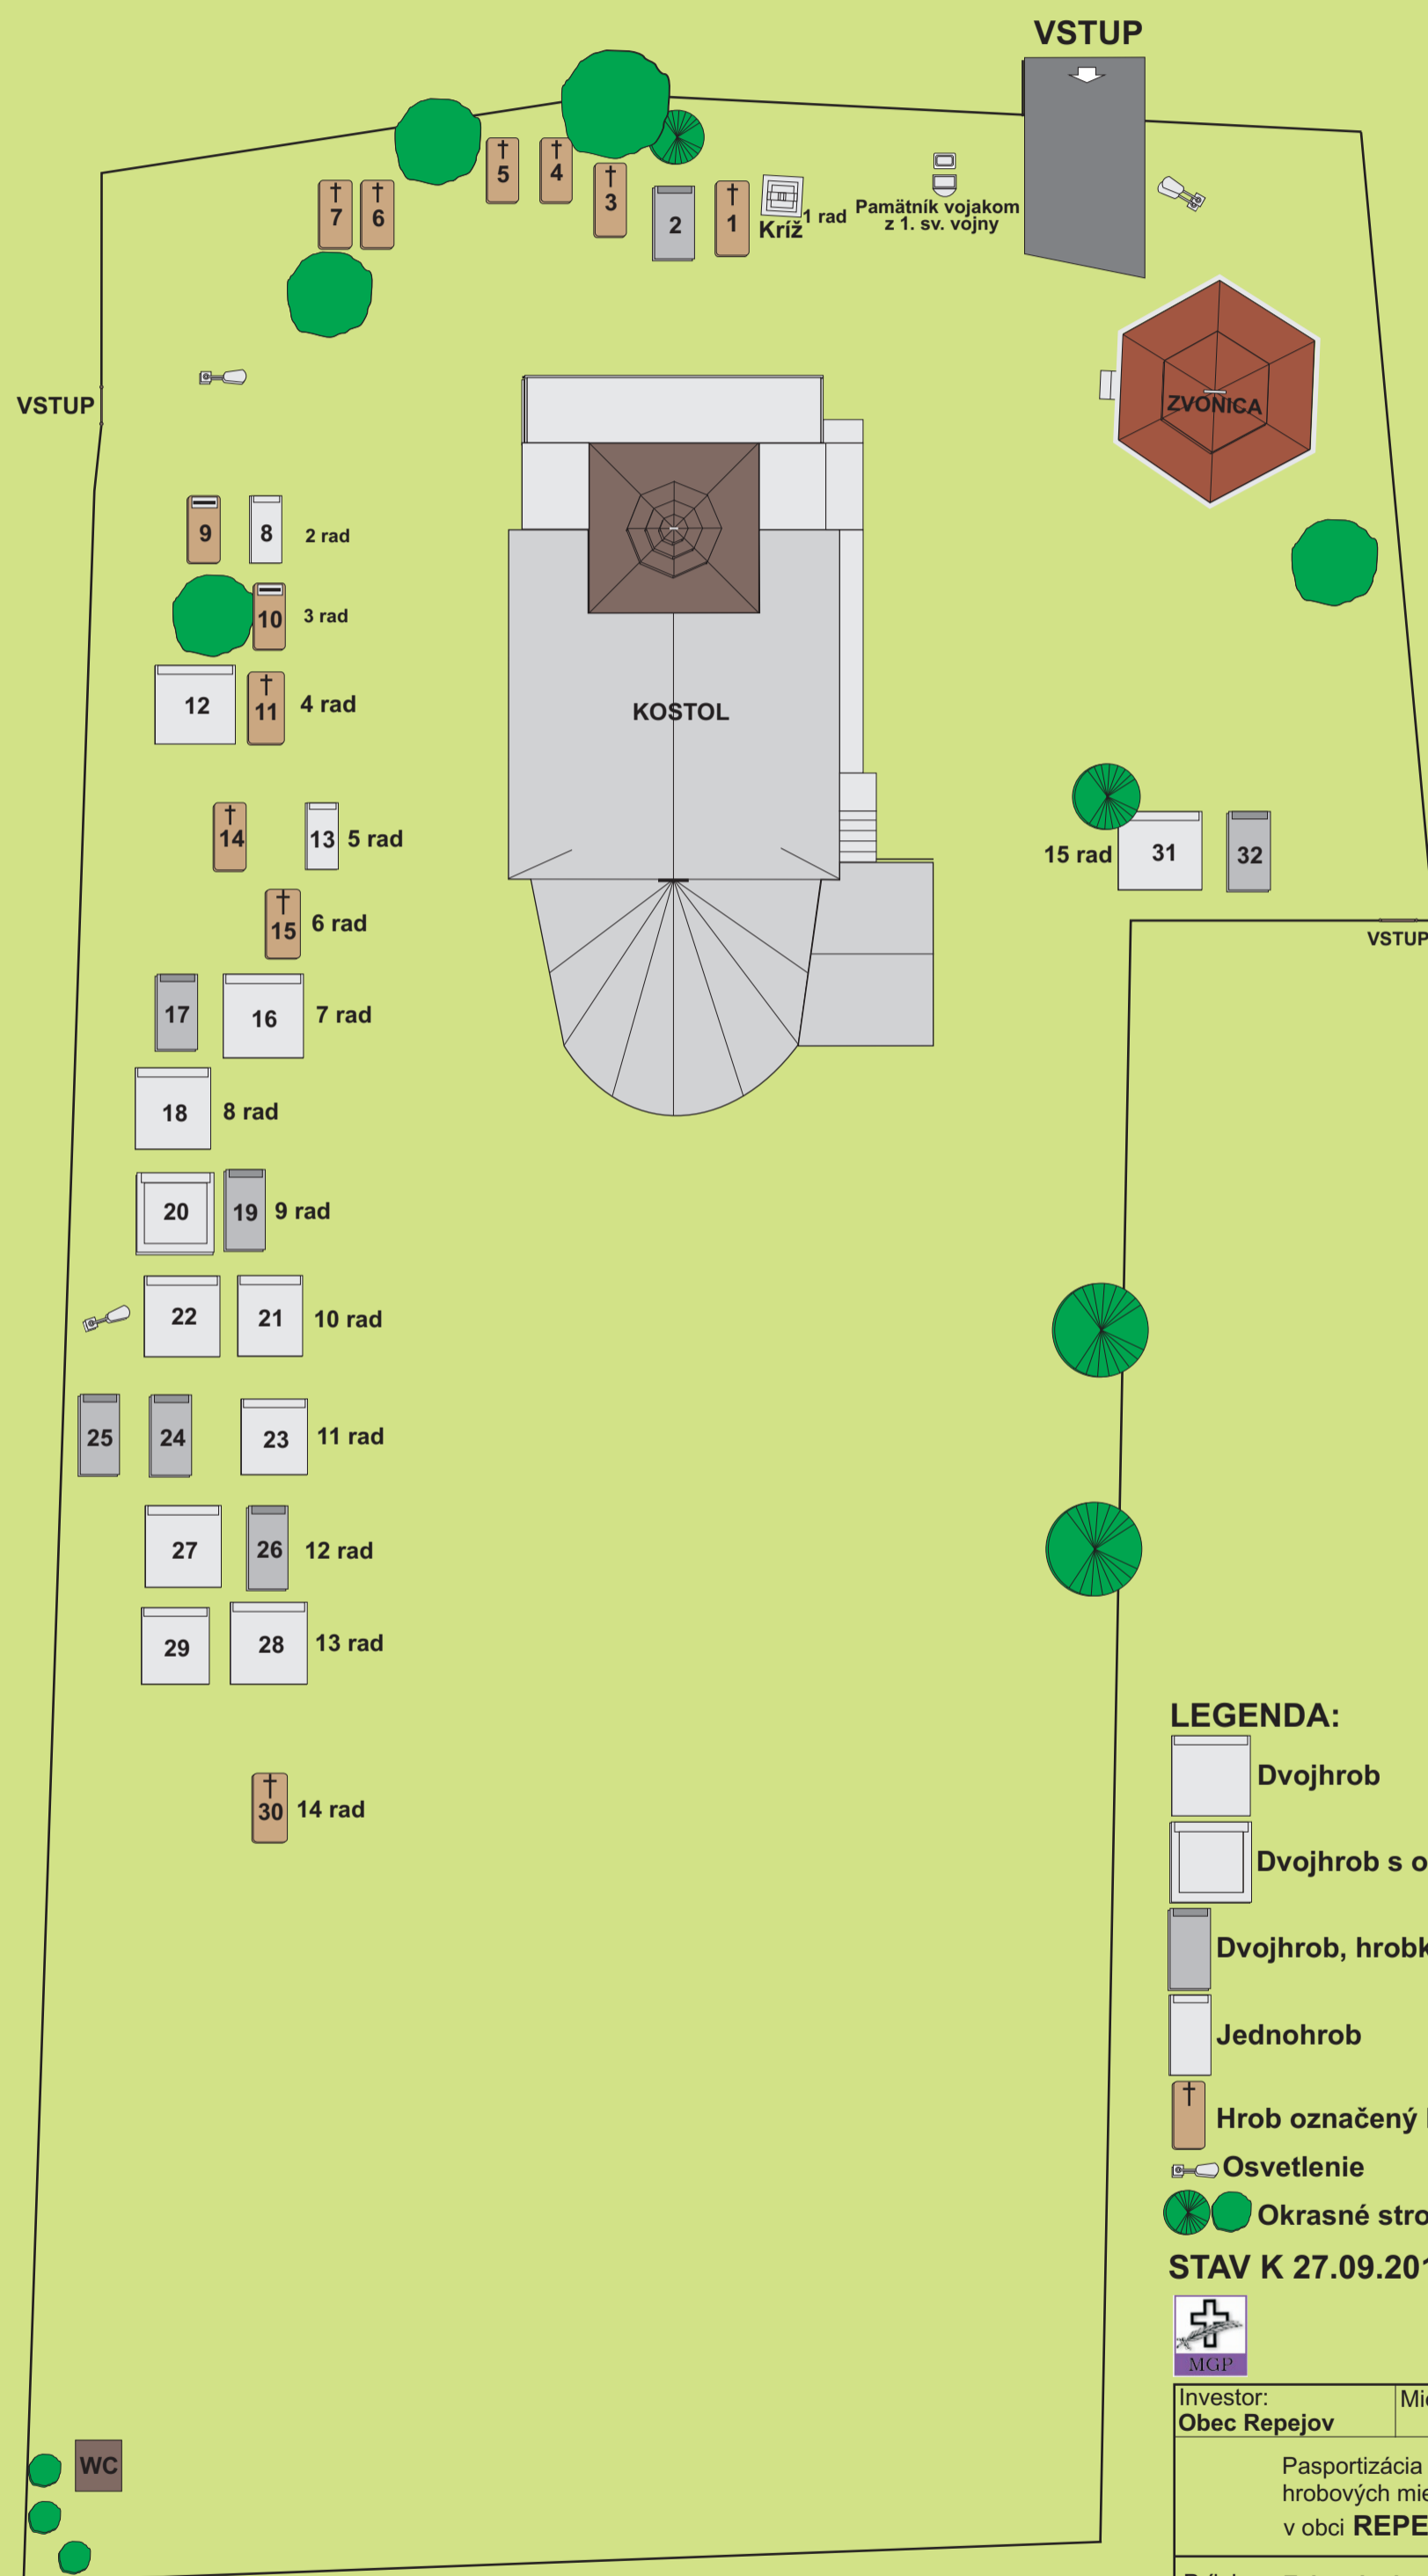

# CINTORÍN V OBCI REPEJOV - PRAVROVCE Kostol

## SITUAČNÝ PLÁN HROBOVÝCH MIEST

### LEGENDA:

- Dvojhrob
- Dvojhrob s obrubou
- Dvojhrob, hrobka nad sebou
- Jednohrob
- Hrob označený krížom, drevo, kov, betón
- Osvetlenie
- Okrasné stromy

STAV K 27.09.2017

Investor: Obec Repejov	Miesto: Repejov - Pravrovce	Vypracoval: <b>Milan GROŠKO</b>
Pasportizácia hrobov a návrh voľných hrobových miest na miestnom cintoríne v obci <b>REPEJOV</b>		Formát: <b>A 2</b>
		Dátum: <b>jún 2012</b>
		Stupeň: <b>pasport</b>
		Mierka: <b>1 : 200</b>
Príloha: <b>Zakreslenie polohy hrobových miest</b>		